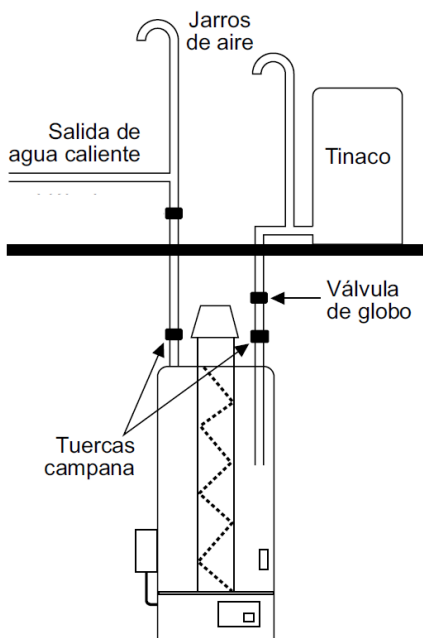

Medidas y pesos sin empaque

Alto: 79.00 cm
Ancho: 33.00 cm
Profundo: 38.00 cm
Peso: 23.50 kg

Medidas y pesos con empaque

Alto: 82.00 cm
Ancho: 47.00 cm
Profundo: 42.00 cm
Peso: 25.30 kg

Quando tu hogar funciona,
todo funciona.

mabe

Conexiones generales y montaje

Importante

- No instale el calentador de agua en lugares cerrados, mal ventilados ni cerca de materiales inflamables.
- Si el espacio donde se va a instalar el calentador no tiene como mínimo 10 m³, se deben contemplar condiciones de ventilación adecuadas.
- En caso de que se requiera un ducto para la extracción de gases de combustión, este debe ser exclusivo para el calentador.
- No es necesario colocar el aparato a una distancia mínima de las paredes sensibles a los 50° C, pero se recomienda que no estén en contacto directo.
- Debe haber una distancia mínima de a 1 metro entre la chimenea y el techo.
- La distancia recomendada entre la toma de agua y el calentador es de 1 metro.

Sistema abierto

Sistema cerrado